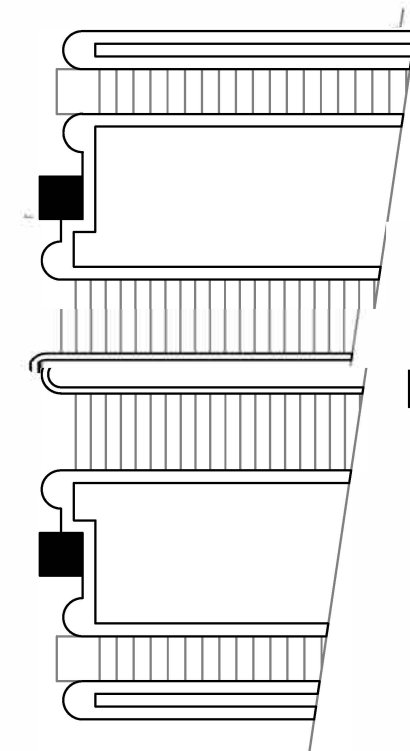

FOOTWEAR PLAZA

RENAISSANCE WAVERLY HOTEL - GARDEN COURT

FEBRUARY 17-19, 2024

	■			■			■	
4231	4229	4227	4225	4223	4221	4219	4217	4215

4230	■	4226	4224	4222	4220	4218	4216	4214
4131	4129	4127	4125	4123	4121	4119	4117	4115

4130	■	4126	4124	4122	4120	4118	4116	4114
4031	4029	4027	4025	4023	4021	4019	4017	4015

■	4208	4206	4204	■	4200
4111	4109	4107	4105	4103	4101

■	4108	4106	4104	■	4100
4011	4009	4007	4005	4003	4001

ENTRANCE UNIT

4024	■	4020	4018	■	4014
------	---	------	------	---	------

ENTRANCE
from
COBB GALLERIA

ESCALATORS
to
RENAISSANCE
WAVERLY